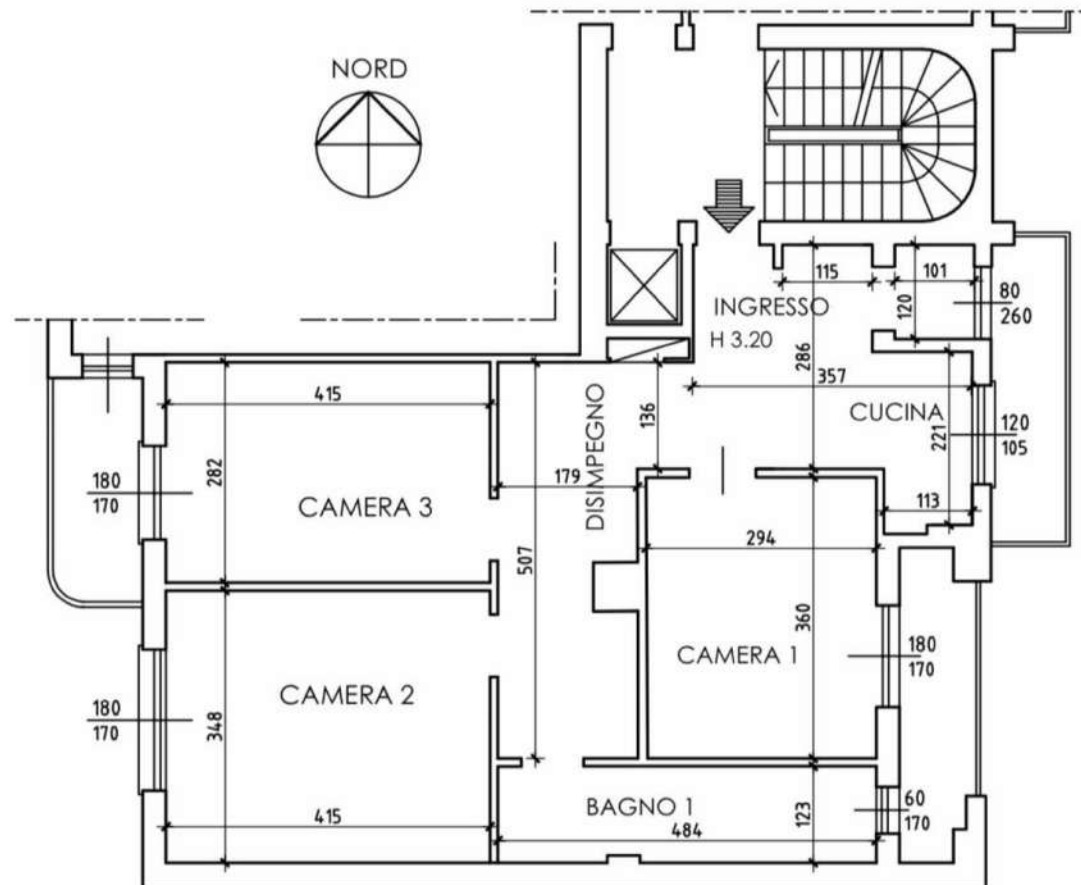

Viale Caldara 32 - MILANO
piano 6°

Superficie commerciale: mq. 80